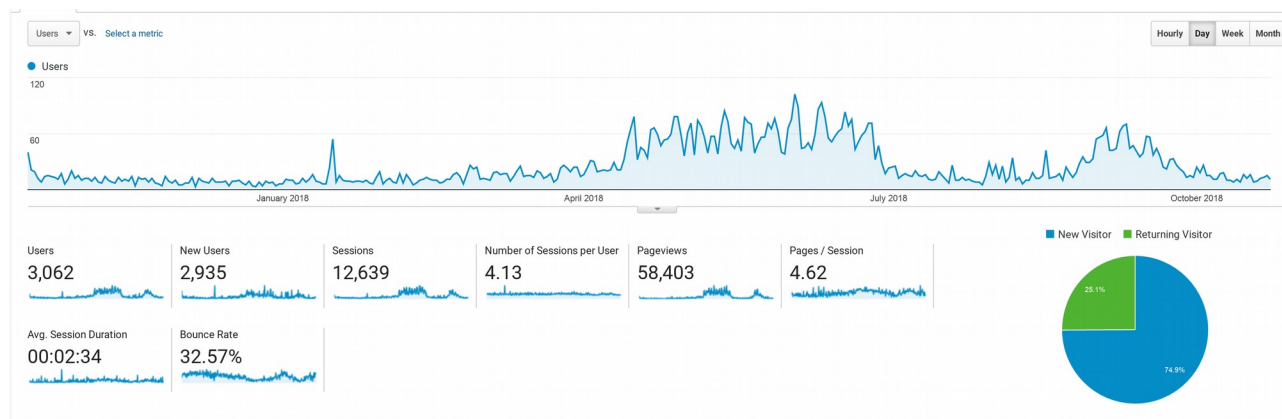

Zpráva komise rozvoje a propagace za soutěžní ročník 2018

WWW

Stránky fungují, nebyl prováděn žádný větší zásah pouze průběžné doplňování obsahu.

Stránky jsou v průběhu sezóny oblíbeným zdrojem informací, o čemž svědčí čísla návštěvnosti za poslední rok: 3100 návštěvníků a 54000 pageviews, přibližně 10% pokles oproti loňskému roku.

Atraktivnost stránek je dána jejich obsahem a tedy informací z okresů. Pokud by byl z této strany zájem, tak je možná užší spolupráce. Například statistiky. Není nutná žádná znalost HTML; rozhraní pro zadávání výsledku je grafické a jednoduché. Stejně tak budou uveřejněny veškeré relevantní informace, které mi zašlete – například informace o turnajích.

Ze strany svazu se nic nezměnilo, stále jde o zbytečně náročnou a ubíjející agendu.

Statistiky

Přehled odehraných zápasů v průběhu sezóny zapisován do informačního systému webových stránek z obdržených zápisů utkání.